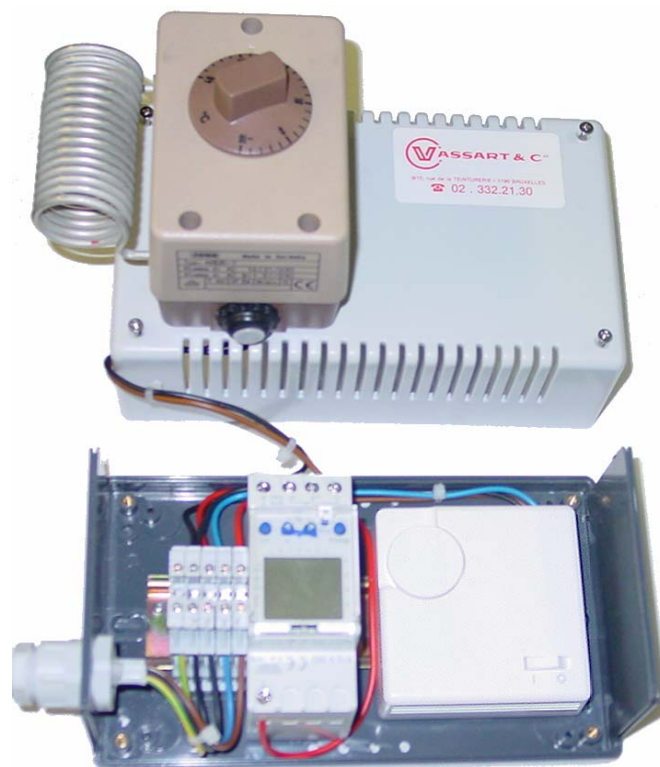

Het materiaal dat wij realiseren vertoont niet alleen geen enkel van deze nadelen, het biedt ook nog bijkomende voordelen en kan snel worden afgeschreven :

- het geheel zit in een zeer resistente koffer in ABS, en is opengewerkt om de lucht binnen te laten, die nodig is voor de nacht-week-end thermostaat
- de "dag" thermostaat heeft een IP 54 dichtheidsgraad en de sonde heeft een vingerdikke isoleerlaag, die beschermt tegen vuil en corrosie. Door zijn grote oppervlakte heeft hij een hogere gevoeligheid bij de controle van de temperatuur waardoor het differentieel tot het minimum beperkt wordt.
- de programmaklok is eenvoudig te regelen en ontworpen voor een probleemloze werking tot -40 °C.
- de nachtthermostaat heeft een anticipatieve weerstand waardoor hij bijzonder gevoelig is en is uitgerust met een schakelaar waardoor indien nodig de verwarming nacht-week-end volledig kan worden uitgeschakeld.